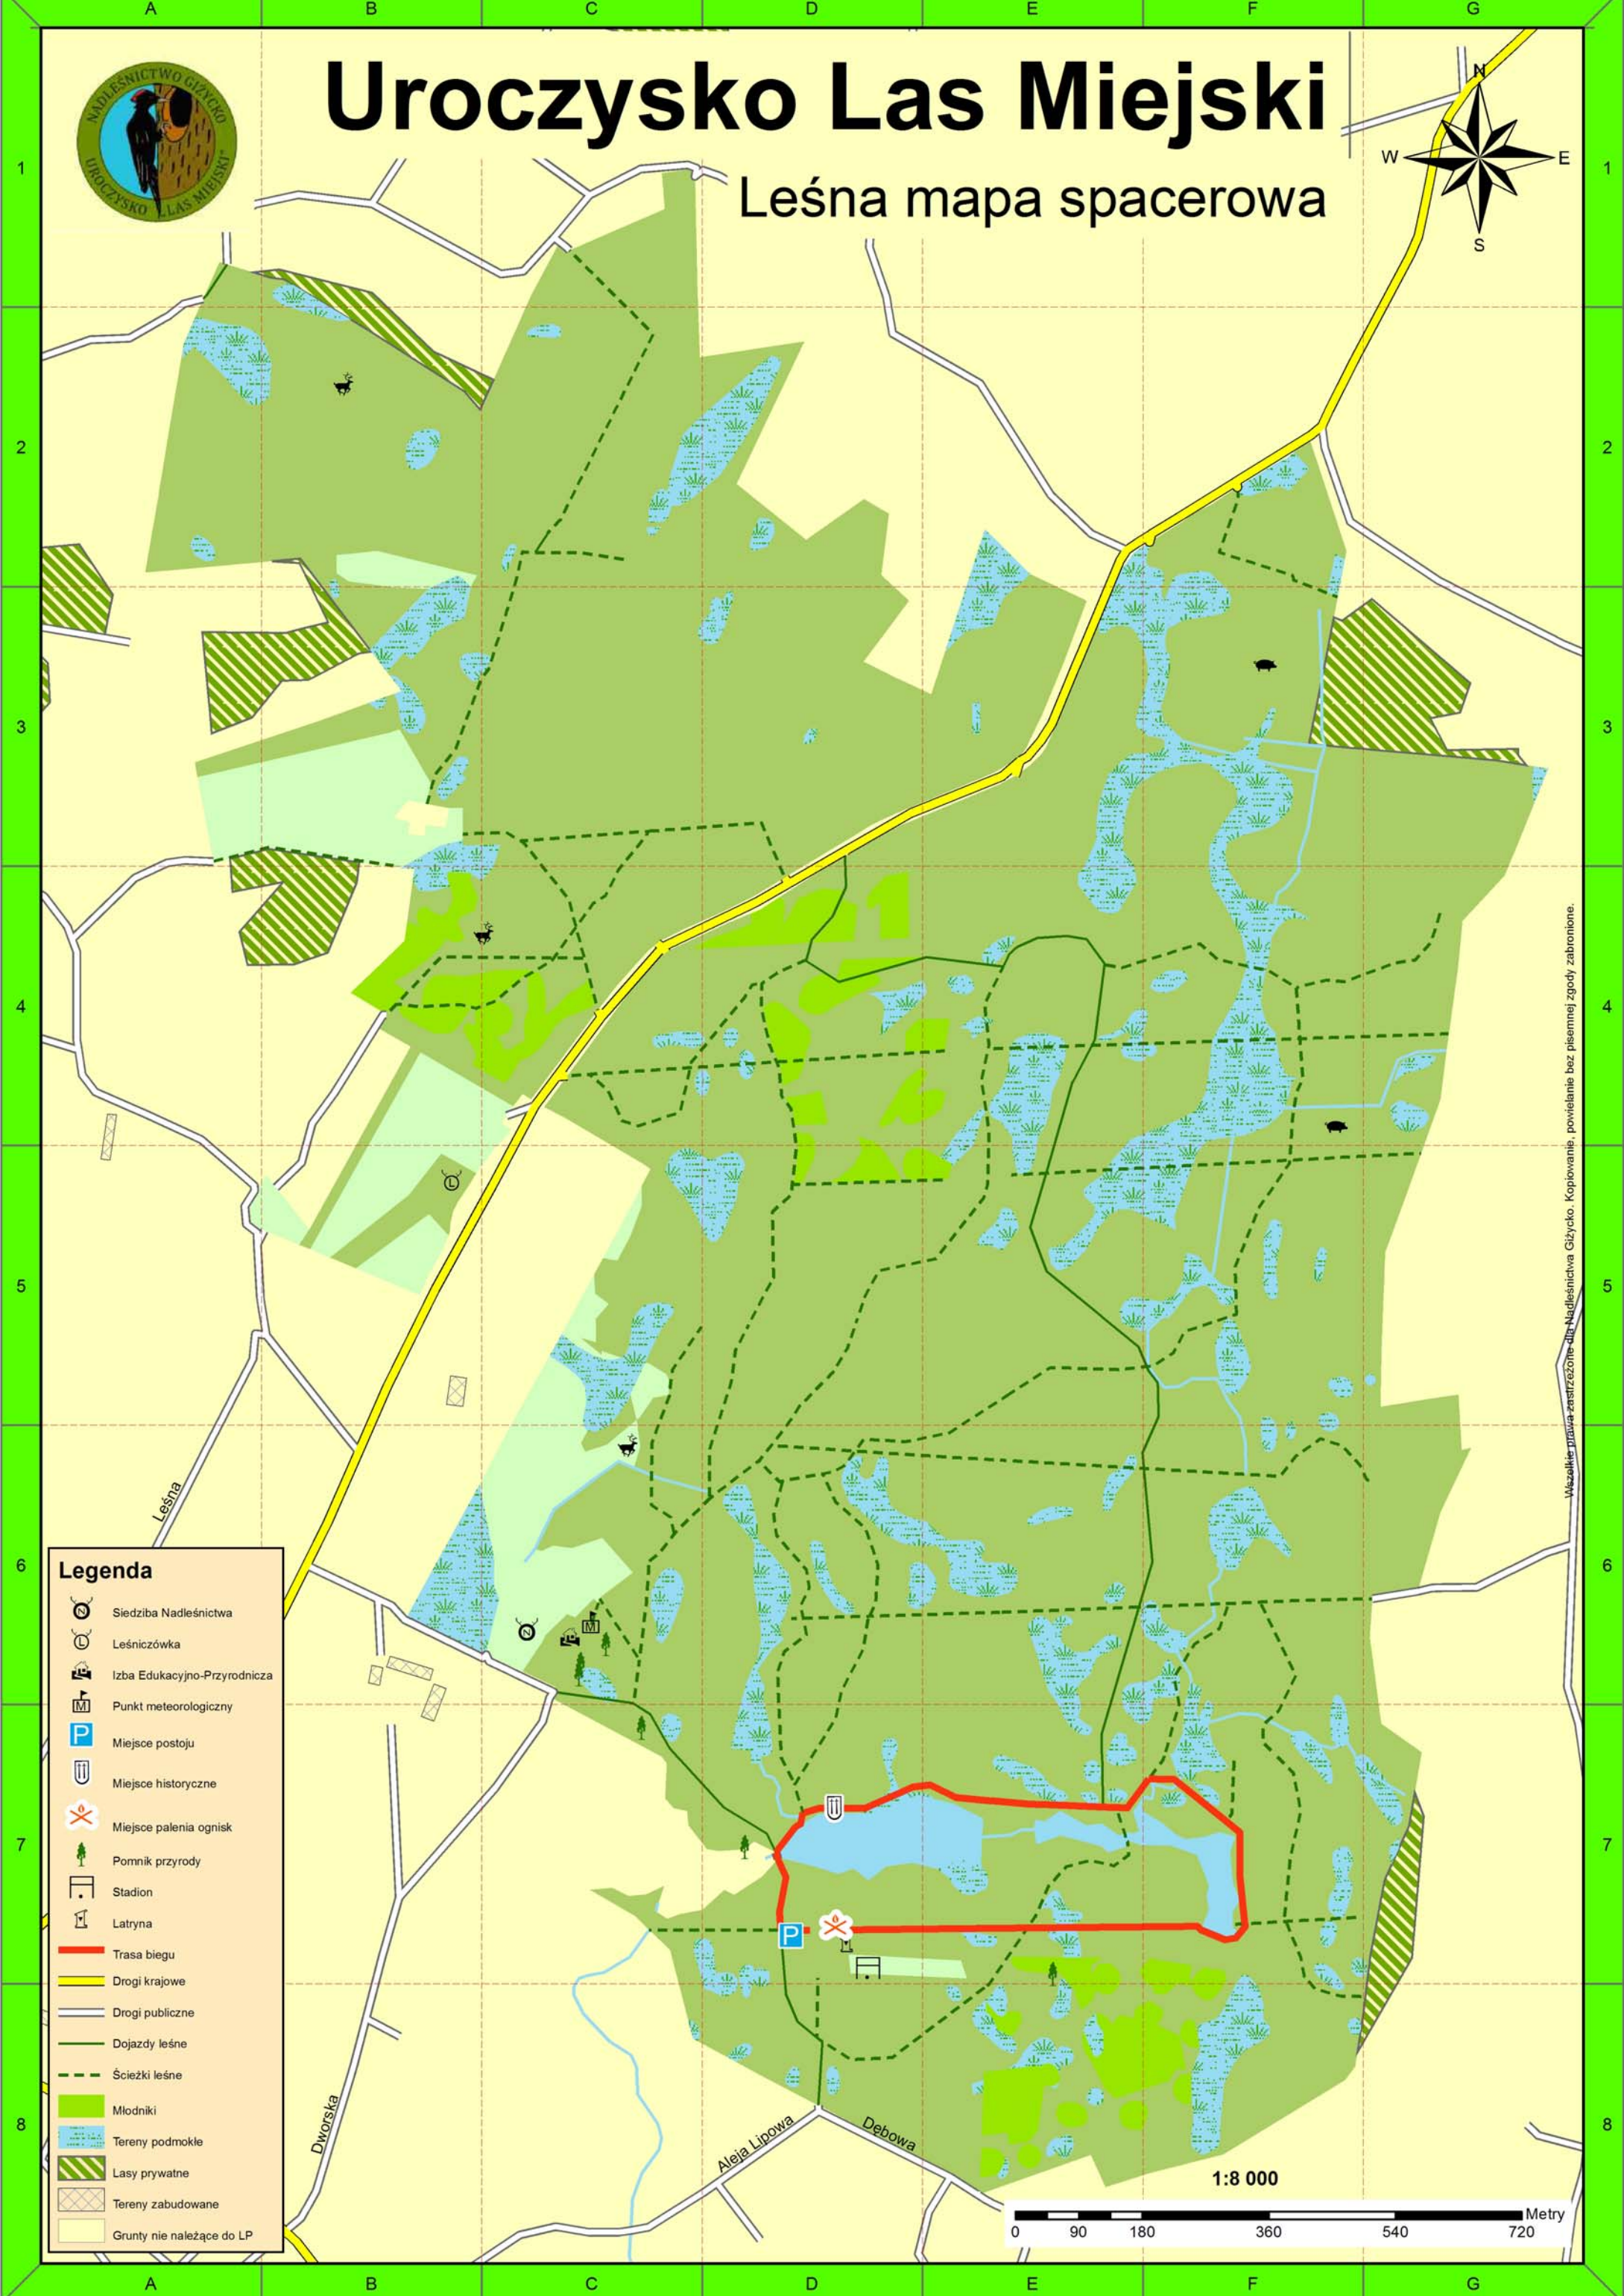

Uroczysko Las Miejski

Leśna mapa spacerowa

Legenda

- Siedziba Nadleśnictwa
- Leśniczówka
- Izba Edukacyjno-Przyrodnicza
- Punkt meteorologiczny
- Miejsce postoju
- Miejsce historyczne
- Miejsce palenia ognisk
- Pomnik przyrody
- Stadion
- Latryna
- Trasa biegu
- Drogi krajowe
- Drogi publiczne
- Dojazdy leśne
- Ścieżki leśne
- Młodniki
- Tereny podmokłe
- Lasy prywatne
- Tereny zabudowane
- Grunty nie należące do LP